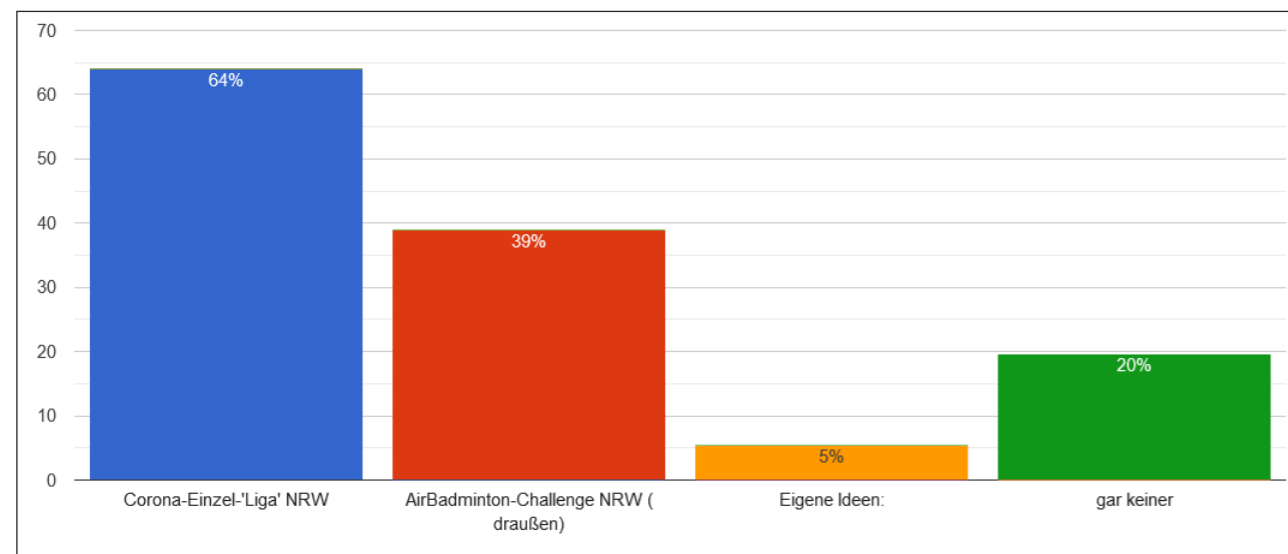

Als Nächstes wurde überlegt, welche Veränderungen des Regelwerks für alternative Formen des Spielbetriebs in Erwägung gezogen werden könnten. Neben den schon vorgegebenen Vorschlägen des BLV, hatten die Befragten die Chance, ihre eigenen Ideen einzubringen.

Während sich die Mehrheit gar nicht vorstellen konnte, das Vorderfeld wegzulassen und somit auf einem kleineren Feld zu spielen, war der Vorschlag, die Zählweise während des Spiels zu ändern, recht beliebt.

Untereinander waren sich die Teilnehmer*innen, was die eigenen Ideen angeht, oft einig und vertraten schon zum Teil die Leitplanken des DOSB, die der DBV bereits an die Sportart Badminton angepasst hatte.

Besonders gespannt waren wir auf die Antworten zu Alternativformen des Spielbetriebes. Es ist ein großes Bekenntnis zur vorgeschlagenen Corona-Einzelliga NRW zu erkennen und ebenfalls guten Anklang hat die AirBadminton Challenge bei den Teilnehmer*innen gefunden. Daher haben sich zwei mögliche Alternativen zum regulären Spielbetrieb mit Einzel, Doppel, Mixed herauskristallisiert.

Dadurch hat der BLV-NRW den nötigen Rückhalt, um bei deutlicher Verlängerung der Corona-Maßnahmen Alternativprogramme für den Spielbetrieb zu entwickeln.

Hoffnungsvoll stimmt uns als Verband, dass fast die Hälfte aller Umfrageteilnehmer*innen die Um-

setzbarkeit der Voraussetzungen für den Wiedereinstieg in den Badmintonsport, vom DBV angepasst an die Leitplanken des DOSB, „gut“ bis „sehr gut“ eingeschätzt haben. Somit sollten bald viele Badmintonspieler*innen den Weg zurück in die Halle finden können.