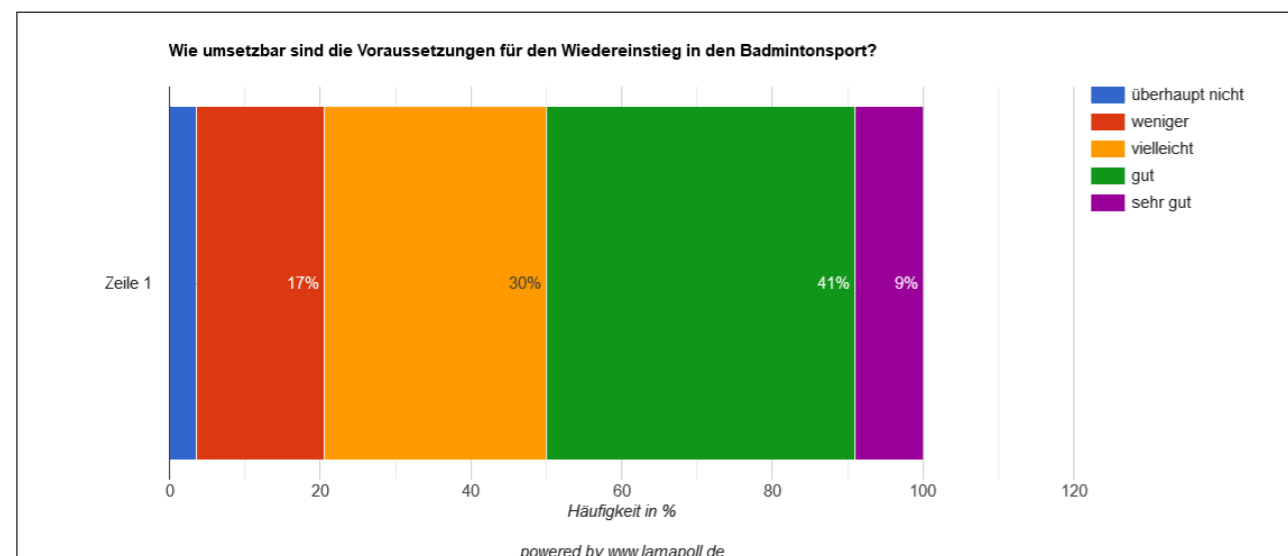

Im Rahmen der Verbesserungsvorschläge zu den erarbeiteten Voraussetzungen für den Wiedereinstieg wurden einige gute Ansätze genannt, wie bspw. kein Kindertraining bis zur Altersklasse U13 anzubieten und auf die Ballmarkierungen zu verzichten. Obwohl die meisten Vereinsmitglieder wieder ihren geliebten Sport beginnen möchten, vertreten auch einige die Meinung, dass man „nichts überstürzen solle“ und noch nicht in die Halle gehen solle“, andere halten es sogar für besser, den gesamten Saisonbeginn gänzlich nach hinten zu verschieben.

Zusammenfassend bringt die Badmintonwelt in NRW grundsätzlich ein großes Verständnis für die Gesamtsituation der Corona-Pandemie auf. Viele sehen in dem neu entwickelten AirBadminton-Ball großes Potenzial, den Badmintonsport nach draußen tragen zu können. Das Verständnis der Badmintonspieler*innen zeigt sich auch deutlich darin, dass viele über eigene Alternativlösungen nachgedacht haben. Erwartungsvoll sind die Vereinsmitglieder, dass trotz der Einschränkungen Badminton weiterhin als Badminton verstanden wird.

Die Bekanntmachungen des Ministerpräsidenten Laschet und Staatssekretärin Andrea Milz ließen die Badmintonwelt in NRW aufatmen: Wiederaufnahme des Sportes in Sporthallen grundsätzlich ab Montag, dem 11.05.2020, wieder erlaubt! Was viele leider nicht wussten, war die Tatsache, dass die Kommunen, die in der Regel der Träger der Trainingshallen unserer Vereine sind, noch keinerlei Ausführungsbestimmungen für eine Wiedereröffnung erarbeitet hatten. Daher haben die ersten Hallen erst ab dem 13.05.2020 ihren Betrieb wieder aufnehmen können.