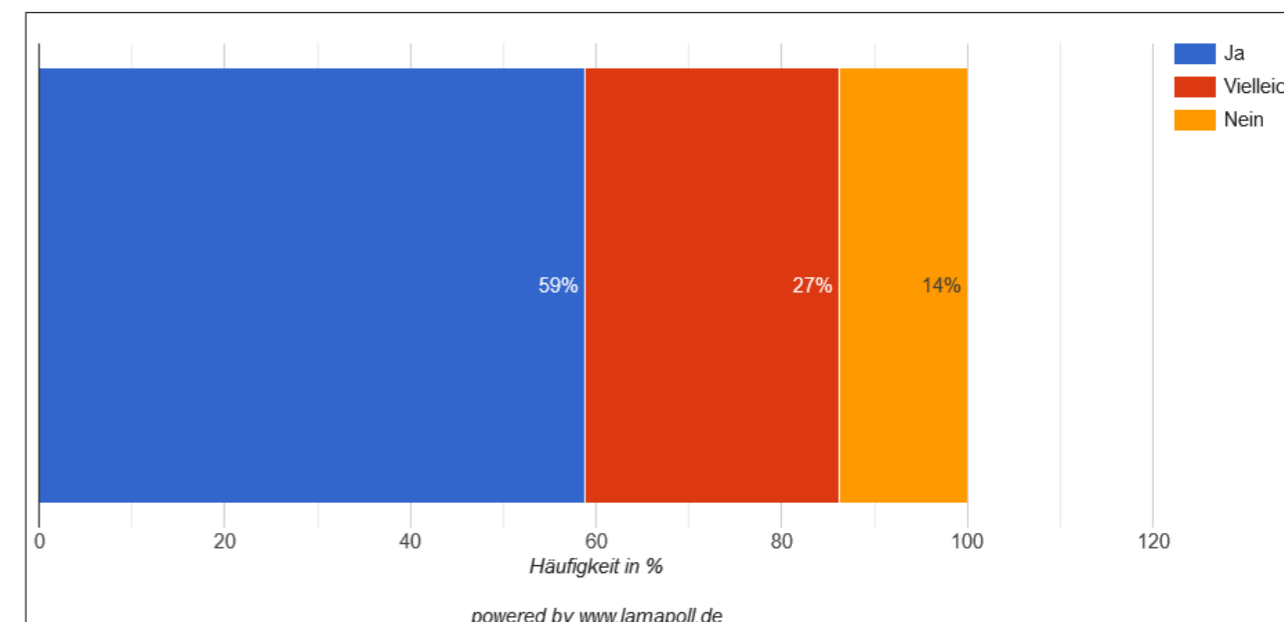

Der gewählte Zeitpunkt der Umfrage kam nicht von ungefähr, da traditionell im Mai die Staffeleinteilun-

gen festgelegt werden und somit die teilnehmenden Vereine zumindest einen Plan C bei Wegfall des normalen Spielbetriebes angeboten bekommen sollten. Ein Plan C ist es deshalb, weil der Plan B eine Verschiebung des Liga-Starts in NRW ist. Der Plan A ist, und das ist unser aller Hoffnung, der reguläre Start der Badminton-Liga in NRW, so wie wir ihn alle kennen.

Die Resonanz auf die Umfrage war überwältigend: Es haben innerhalb von wenigen Tagen fast 4.000 Badmintonspieler*innen die Umfrage besucht. Ca. 1.500 Teilnehmer*innen haben alle Fragen vollständig beantwortet.

Nachfolgend ein Einblick in die wichtigsten Ergebnisse der Umfrage.

Zu Beginn stand die Frage im Raum, ob sich die Teilnehmer*innen grundsätzlich vorstellen können, sich an alternativen Spielformen zu beteiligen. Dies hat eine deutliche Mehrheit von 59 % (Ja) und 27 % (Vielleicht) ergeben. Somit ist hier ein klares Stimmungsbild zu erkennen, dass bei einem möglichen Aussetzen des normalen Spielbetriebes viele Badmintonspieler*innen bereit wären, neue Formate des Spielbetriebes anzunehmen.